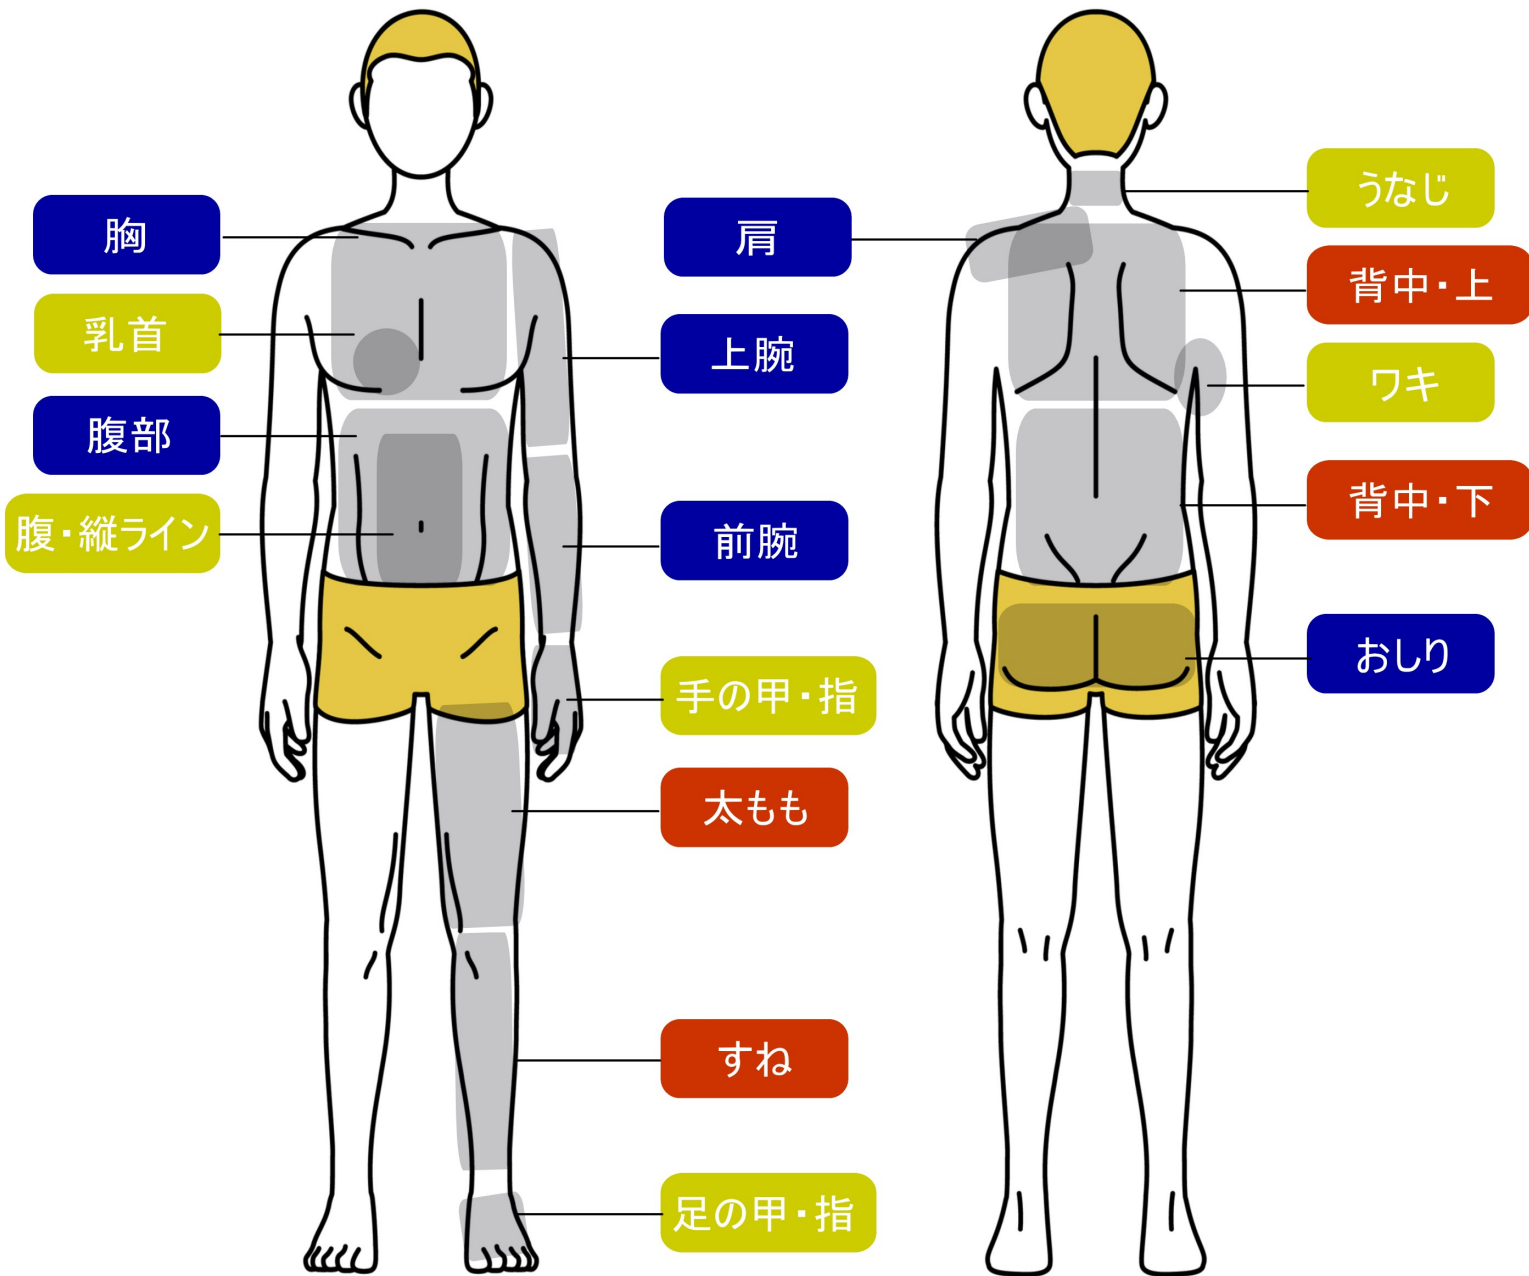

小鼻

眉間・まゆ上

初回お試し・全体: 3,300円 (税込3,000円)

お尻&VIO

1部位: 3,000円 (税込3,300円)

2部位: 4,300円 (税込4,730円)

3部位: 5,200円 (税込5,720円)

全体: 6,000円 (税込6,600円)

Iライン

Vライン

お尻

Oライン

■■■ 剃毛を済ませてお越してください ■■■

ご予約日前日までに「剃毛」を済ませてご来店ください。
お客様による剃毛が雑な場合や、大幅な手直しの必要があると担当スタッフが判断した場合は、
剃毛料金として別途2,200円を申受けます。なお、手の届かない部位の剃毛はご来店後にスタッフが行います。

部分脱毛

Sパーツ 1,100円 (税込1,210円)